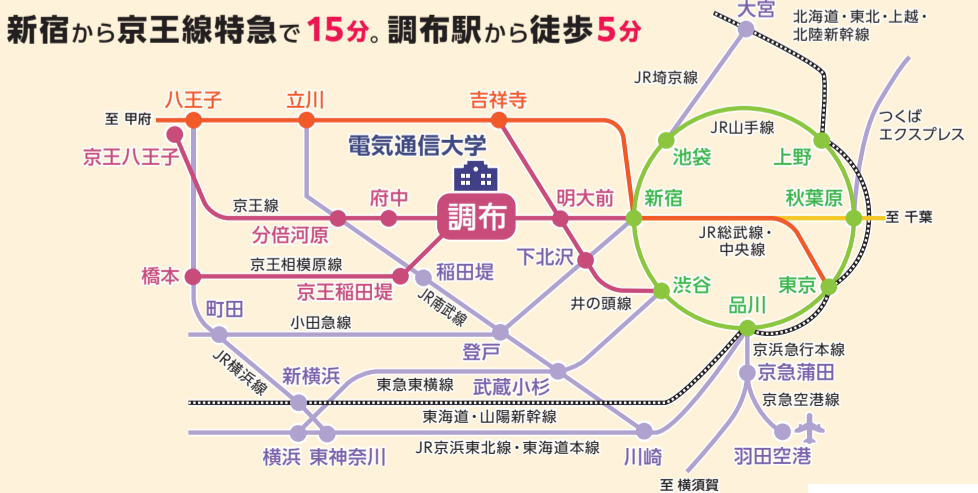

2~4年生の各学年とも各**1名**の学生に前年度までの学業成績を評価し、学修への意欲を高めるための特待生制度です。

年額 **50万円** を支給

**学生宿舎(UEC Port)**

キャンパス南側に**ドーム絆(個室タイプ)**と**ドーム友達(ユニットタイプ)**を備えた学生宿舎があります。総部屋数400室(男子320室/女子80室) ※外国人留学生含む

**研究に強い!** 全国22機関(大学19機関)の1つとして採択されました

文部科学省 **研究大学強化促進事業** に採択 **19/770校**※1  
**研究力が高い大学** **全国4位**※3

※1 文部科学省資料(2013年8月) ※2 有名企業400社 実就職率ランキング2021(2021年9月発表) ※3 リクルートスタディアブリ 大学の約束2018-2019「大人たちが見る大学 ブランドランキング」(2018年9月)

**就職に強い!**

有名企業**400社** 実就職率 **国立大学4位**※2  
卒業生を採用したい大学 **全国3位**※3

3つの類で幅広い学問分野をカバー!

**I類(情報系)** 創薬 VR ロボティクス 生命工学 化学 情報工学

**II類(総合系)** クリーンエネルギー エネルギー

**III類(理工系)** レーザー ビッグデータ

量子コンピュータ

アドミッションセンター  
オリジナルサイト

交通案内  
入試課

〒182-8585 東京都調布市調布ヶ丘1-5-1  
TEL 042-443-5103 URL <https://www.uec.ac.jp/>  
入試資料請求はこちらのQRコードからアクセス▶