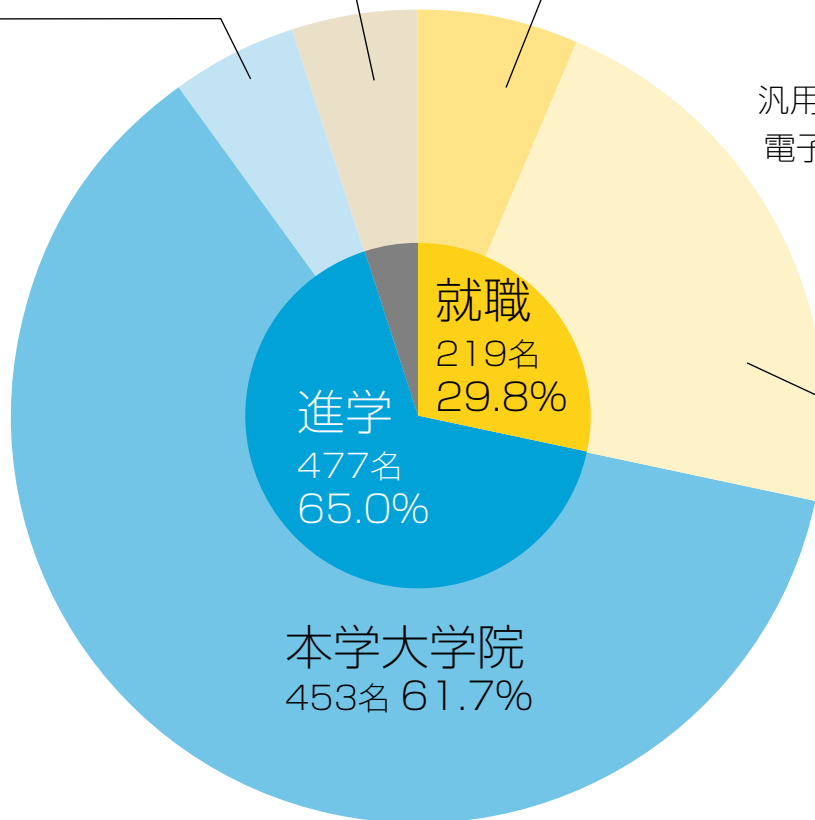

令和4年度学域卒業生の進路

その他 ※2

38名 5.2%

他大学大学院

24名 3.3%

- 東京大学
- 東京工業大学
- 大阪大学
- 名古屋大学
- 横浜国立大学
- 京都大学
- 九州大学
- 千葉大学
- 北陸先端科学技術大学院大学
- 早稲田大学
- Ghent University(ベルギー)

製造業

51名 6.95%